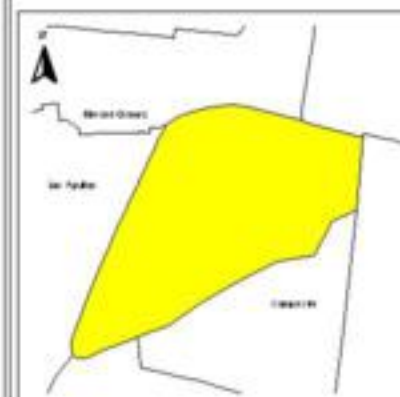

EVALUA DF
Consejo de Evaluación del
Desarrollo Social del
Distrito Federal

ÍNDICE DE DESARROLLO SOCIAL

Delegación: Álvaro Obregón
Colonia: Los Alpes
Grado de desarrollo: Alto

Grado de Desarrollo Social

-  Muy bajo
-  Bajo
-  Medio
-  Alto
-  Sin dato